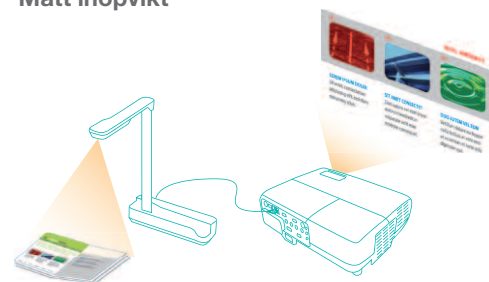

* Vid anslutning via dator är ELP DC-06 även kompatibel med vilken projektor som helst

EPSON ELP DC-06

Mått öppen

Mått ihopvikt

Direkt USB-anslutning till Epson-projektorer

Better Products
for a Better Future®