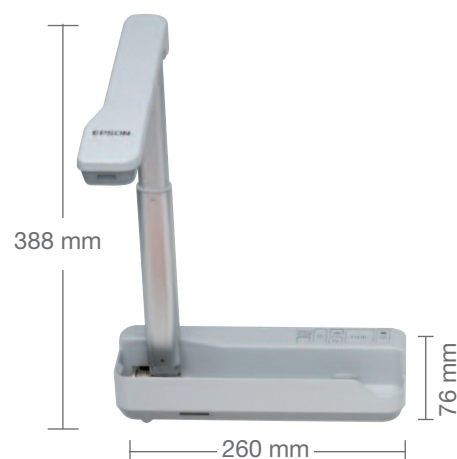

* Vid anslutning via dator är ELP DC-06 även kompatibel med vilken projektor som helst

EPSON ELP DC-06

Mått öppen